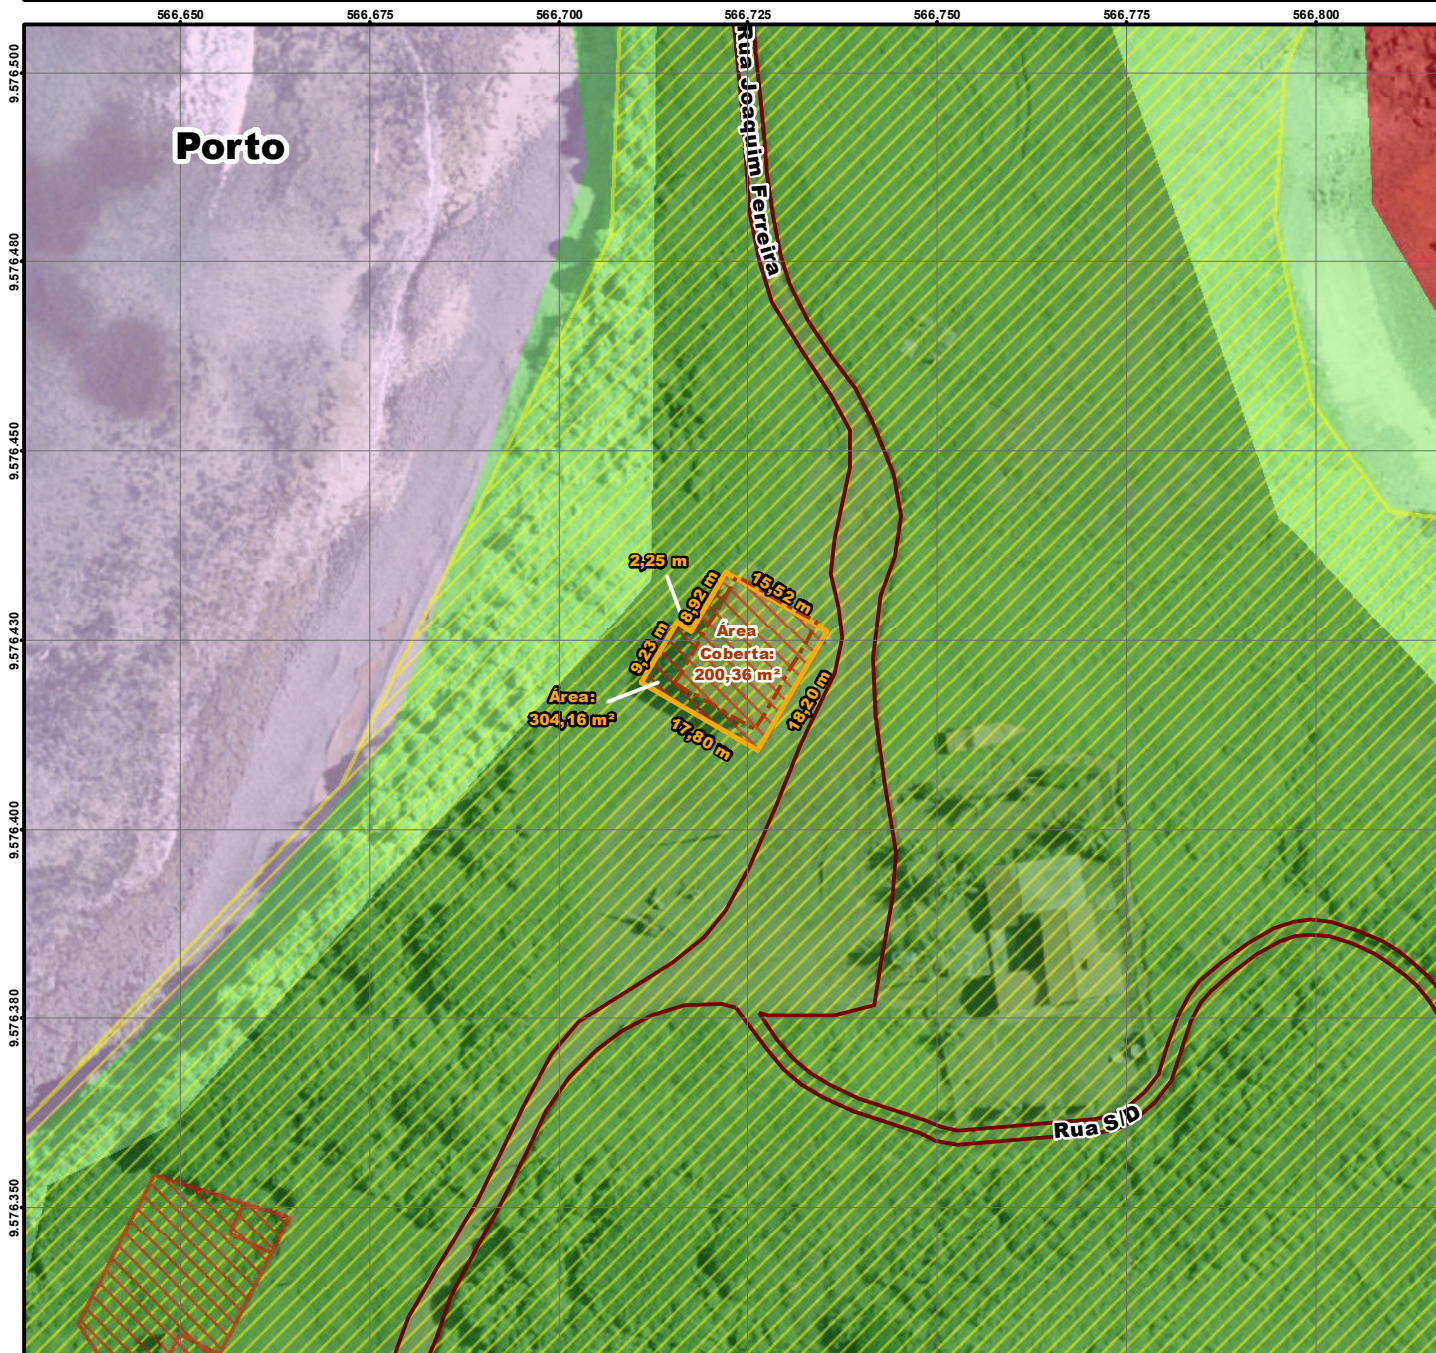

Anexo 03_Air France

Air France / Tombo: 30/00061

Setor: DIO - GDU
Processador: Odilon Araujo
Data: Agosto de 2019

- Legenda**
- Air France
 - Coberta
 - Vias
 - PARNAMAR / FN
 - IPHAN - Tombamento
 - Poligonal de entorno do bem tombado
 - Bem tombado
 - Zoneamento - (2017)**
 - Zona de Conservação
 - Zona de Proteção da Vida Silvestre
 - Zona de Visitação